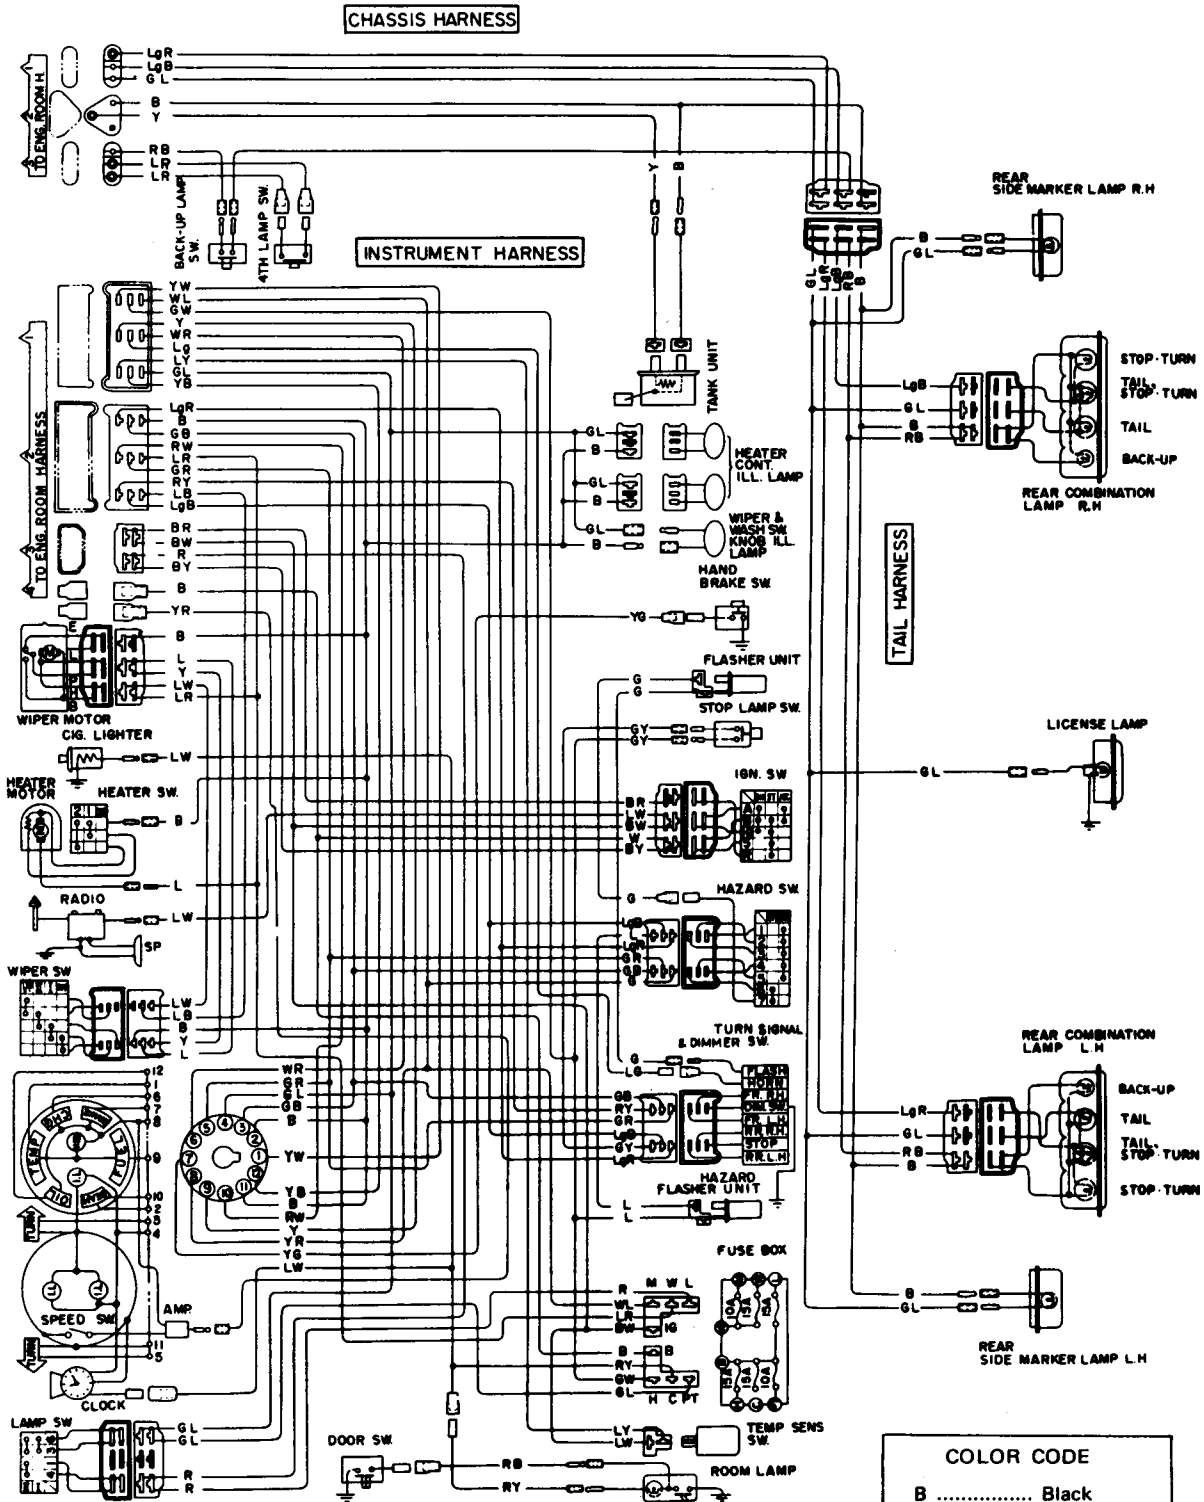

Fig. 10.34. Wiring diagram - 1973 USA - manual transmission

COLOR CODE	
B	Black
W	White
R	Red
Y	Yellow
G	Green
L	Blue
Lg	Light green